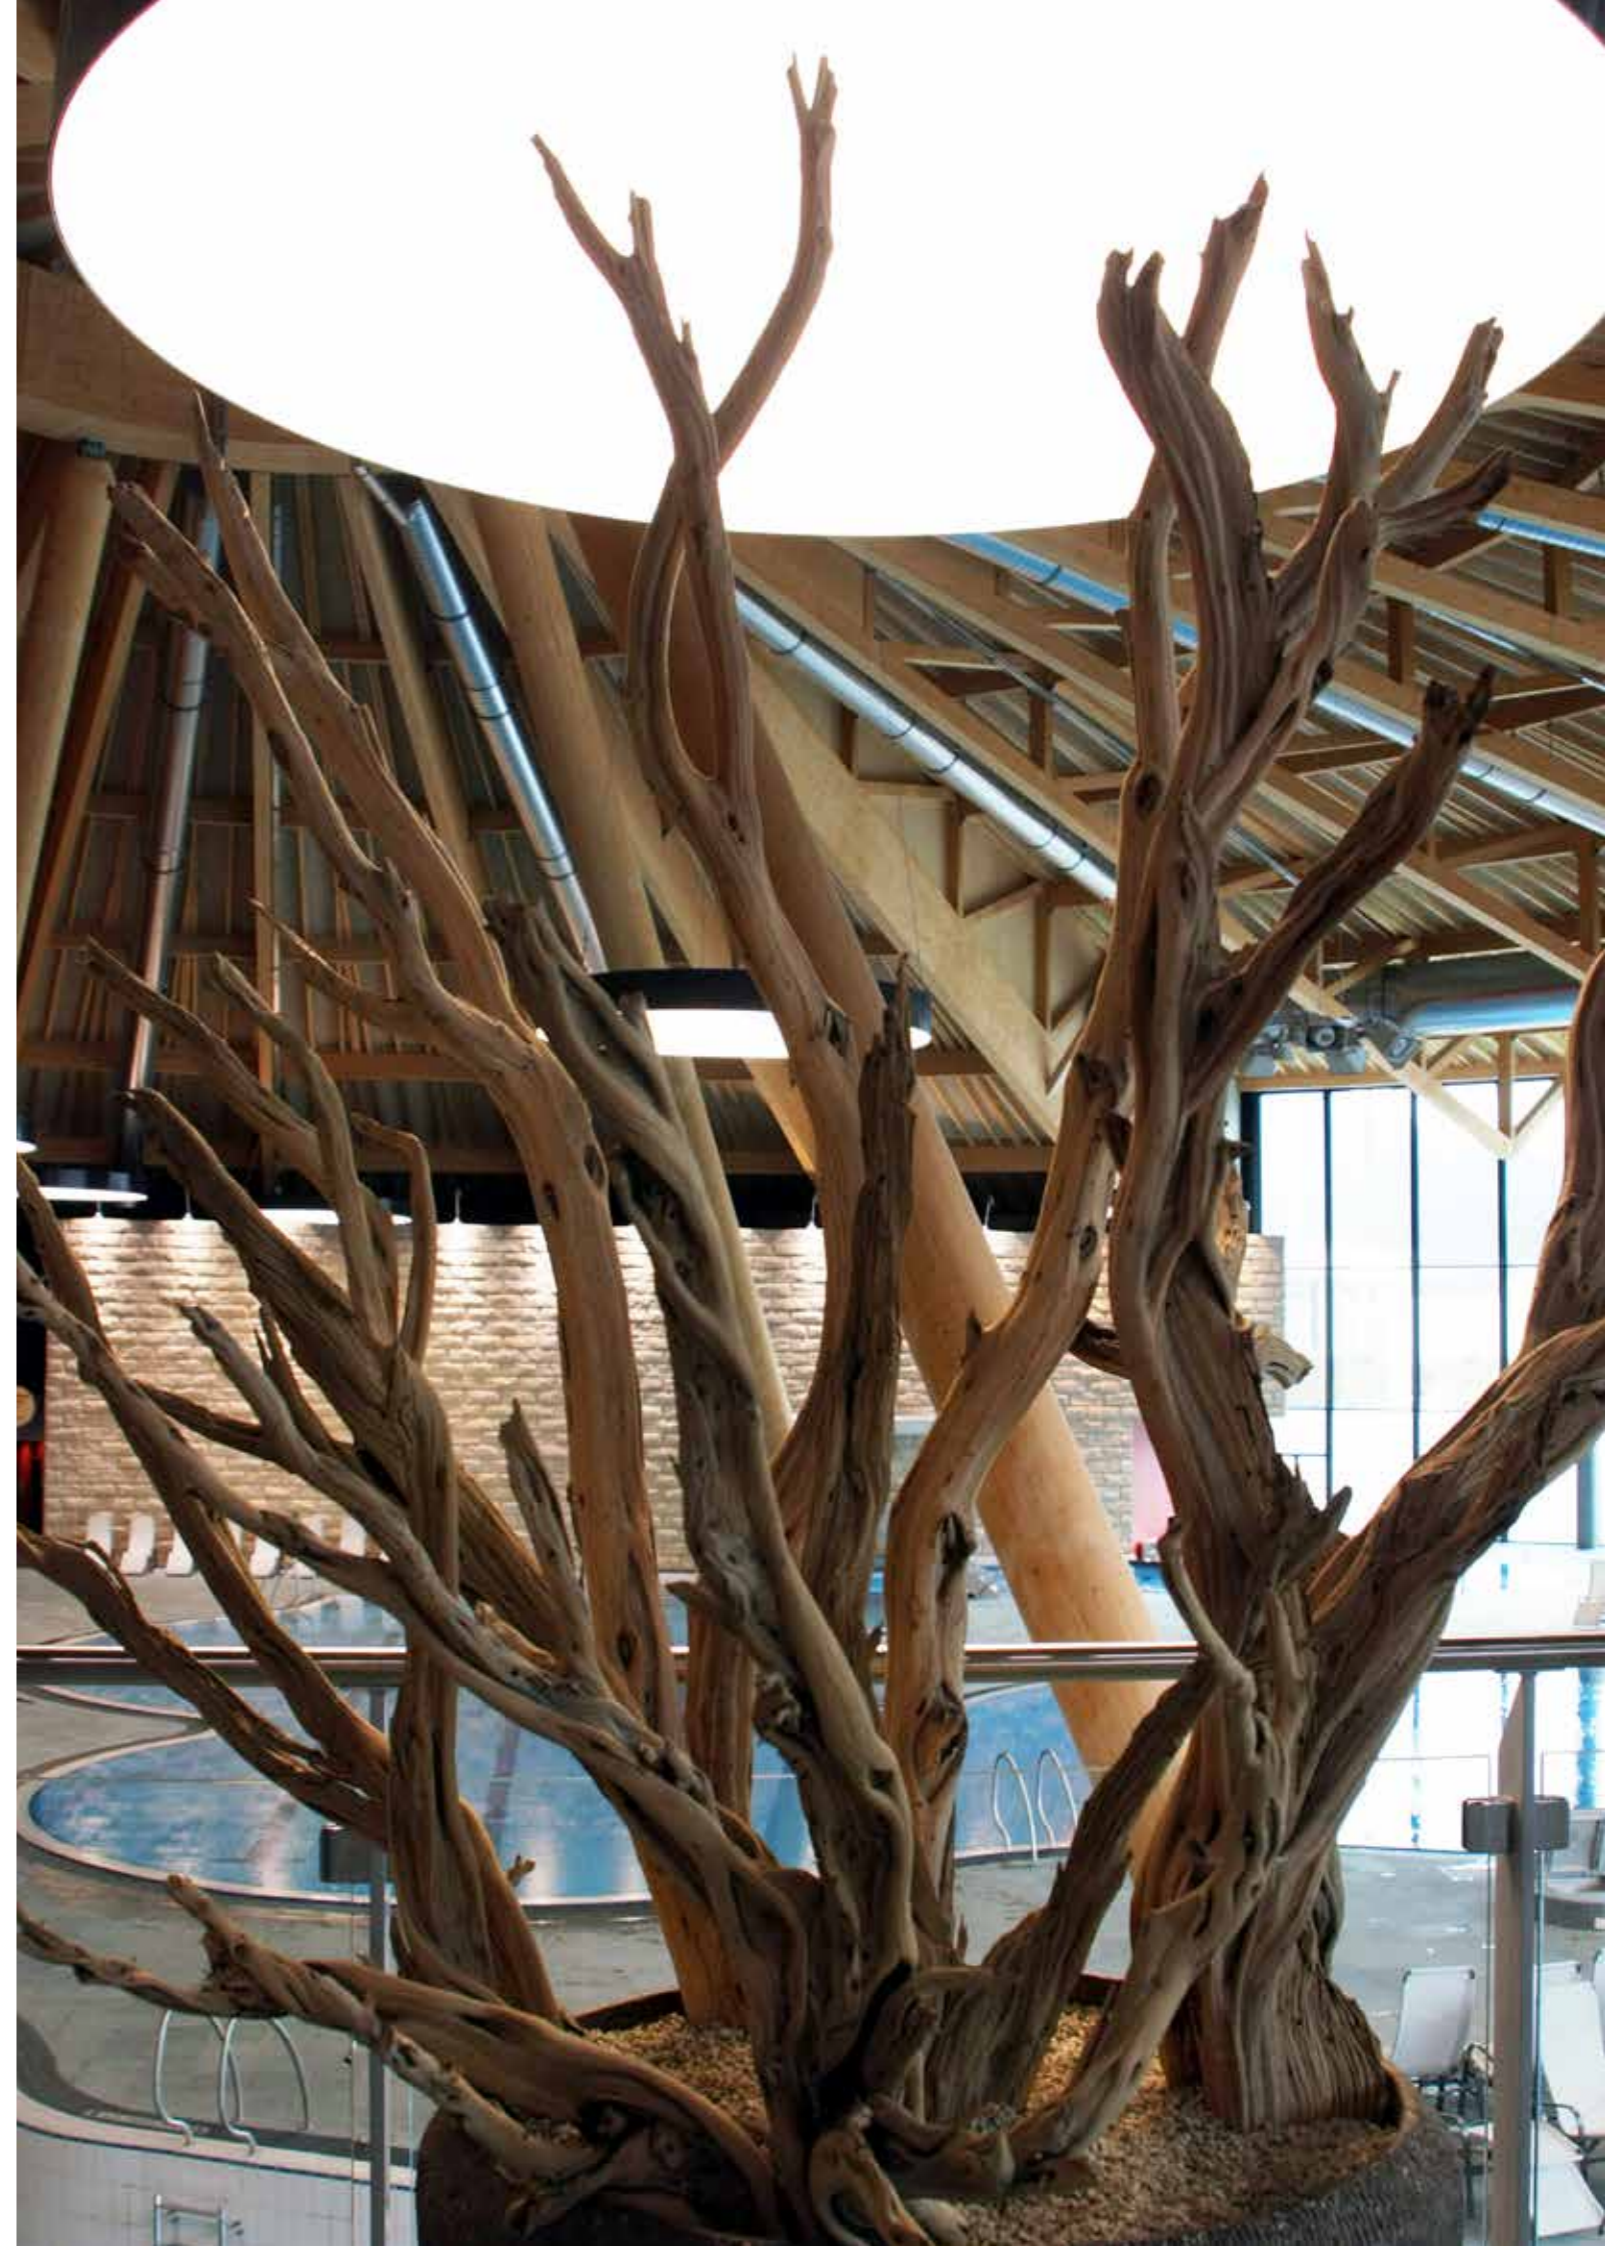

90 cm	192637.001
120 cm	192639.001
150 cm	192640.001
180 cm	192641.001

DEKOHOLZ

natürlich, zeitlos und pflegeleicht

GHOSTWOOD RAW

75 cm	192590.001
90 cm	192591.001
120 cm	192592.001
150 cm	192593.001
170 cm	192594.001

GHOSTWOOD
BRANCHY

40 cm 192595.001

GHOSTWOOD
SANDBLASTED

75 cm	192596.001
90 cm	192597.001
125 cm	192598.001
150 cm	192599.001
180 cm	192600.001
210 cm	192601.001
240 cm	192604.001

GRAPEWOOD
SANDBLASTED

30 cm	192606.001
90 cm	192608.001
120 cm	192610.001

GRAPEWOOD
SANDBLASTED BRANCHY

45 cm	192611.001
60 cm	192613.001

GRAPEWOOD
BRAUN CHUNKY

90 cm	192624.001
120 cm	192626.001

COFFEA STUMP
 40-45 cm 196846.001
 55-60 cm 192667.001

BAMBOO

9-10/200cm	192642.001
10-12/200cm	192643.001
3-3,5/300cm	192644.001
4-4,5/300cm	192646.001
5,5-6/300cm	192648.001
6-8/300cm	192649.001
10-12/300cm	192652.001
12-15/300cm	192654.001
3-3,5/420cm	192657.001
3-3,5/500cm	192658.001
8-9/500cm	192659.001
10-12/500cm	192659.001
9-10/600cm	192661.001
10-12/600cm	192662.001